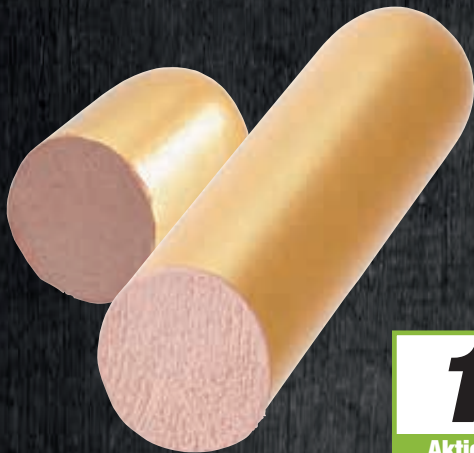

statt 1.59

**Hein
Gekochter
Spargelschinken**
Hinterschinken mit außen
sichtbaren Spargelstücken
100 g

1.99

Aktions-Preis

**Leberwurst
im Golddarm**
100 g

1.29

Aktions-Preis

**Eggelbusch
Sport-Salami**
100 g