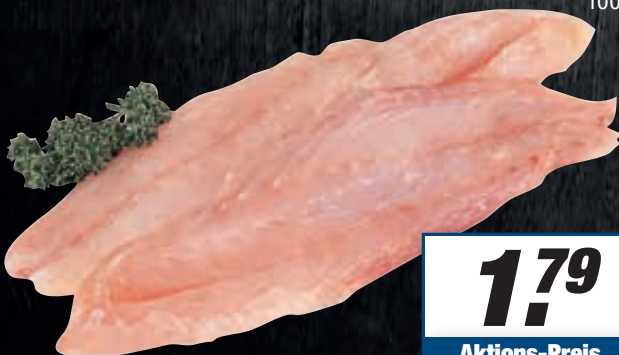

5,99

Aktions-Preis

Deutschland
Hof-Spargel „weiß“
das Edelgemüse aus dem Münsterland,
täglich frisch gestochen,
16-26 mm, Klasse 1
1 kg

9,99

Aktions-Preis

Italien
Speisefrühhkartoffeln „Annabelle“
festkochend, schonend von Hand geerntet

1,5 kg Papiertüte
Grundpreis 1 kg = 2,66

1,5 kg Papiertüte

Aus
neuer
Ernte

Passend
dazu

3,99

Aktions-Preis

FRISCHFISCH
in Lüdinghausen, Wolbeck
und Hiltrup erhältlich.

Wolfsbarsch
ausgenommen, mit Kopf, ein Edelfisch mit
einem besonders zarten Fleisch, welches sich
auszeichnet für eine eiweißreiche und dabei
fettarme Ernährung eignet
100 g

1,49

Aktions-Preis

Victoriasee-Barschfilet
ohne Haut, mit festem und sehr aromatischem Fleisch,
welches zudem besonders reich an
hochwertigen Proteinen ist
100 g

1,79

Aktions-Preis

Makrele
mit Kopf, ausgenommen, heißgeräuchert
per Stück

Stück

3,49

Aktions-Preis

**Frische Stielkotelett
oder Lummerkoteletts**
das schnelle Pfannengericht
1 kg

7.49

Aktions-Preis

Frisches Fleischkäse-Brät
zum Selberbacken
400 g Schale
Grundpreis
1 kg = 9,98

3.99